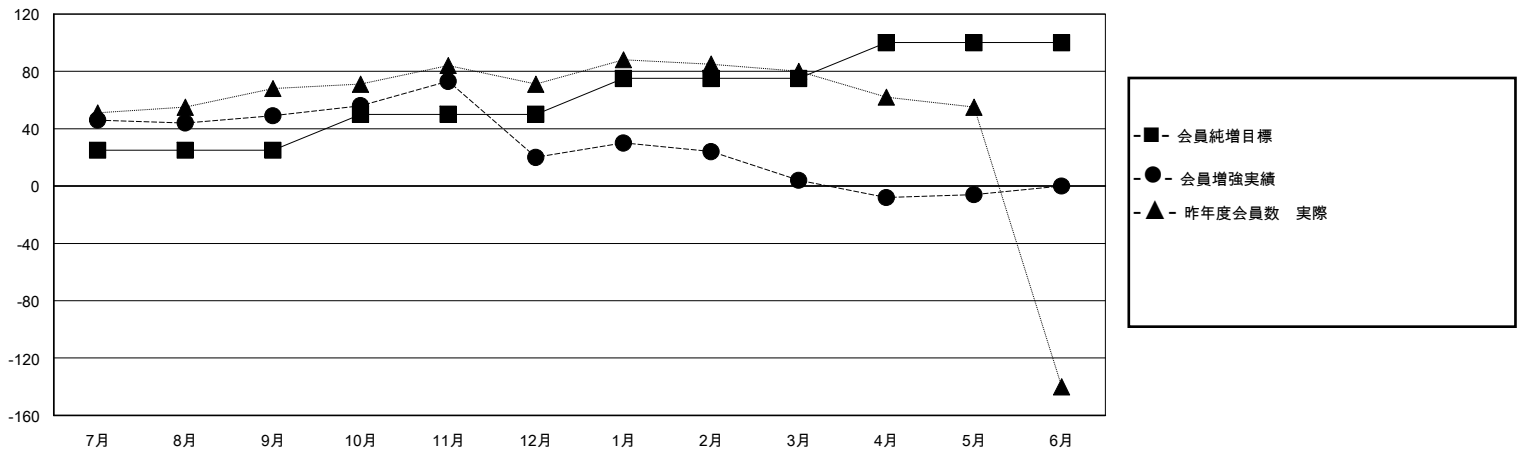

# MONTHLY MEMBERSHIP PROGRESS REPORT

District 336 C

Results as of: 5/31/2020

GMT:

地域 JAPAN

GMT会則地域

クラブ			
結果 : 2019-2020			
四半期	新クラブ目標	新クラブ	解散クラブ
7月/8月/9月	0	0	0
10月/11月/12月	1	0	1
1月/2月/3月	0	0	0
4月/5月/6月	0	0	0

名			
結果 : 2019-2020			
四半期	会員純増目標	会員増強実績	退会者(転籍を含む)実際
7月/8月/9月	25	96	34
10月/11月/12月	25	44	73
1月/2月/3月	25	36	52
4月/5月/6月	25	24	29

新クラブ目標及び実績累計

会員目標及び実績累計

解散クラブ: 1

55 CLUBS OF 86 一名以上の新会員を登録

男女別

男性 2,652 (82.26%)  
女性 572 (17.74%)