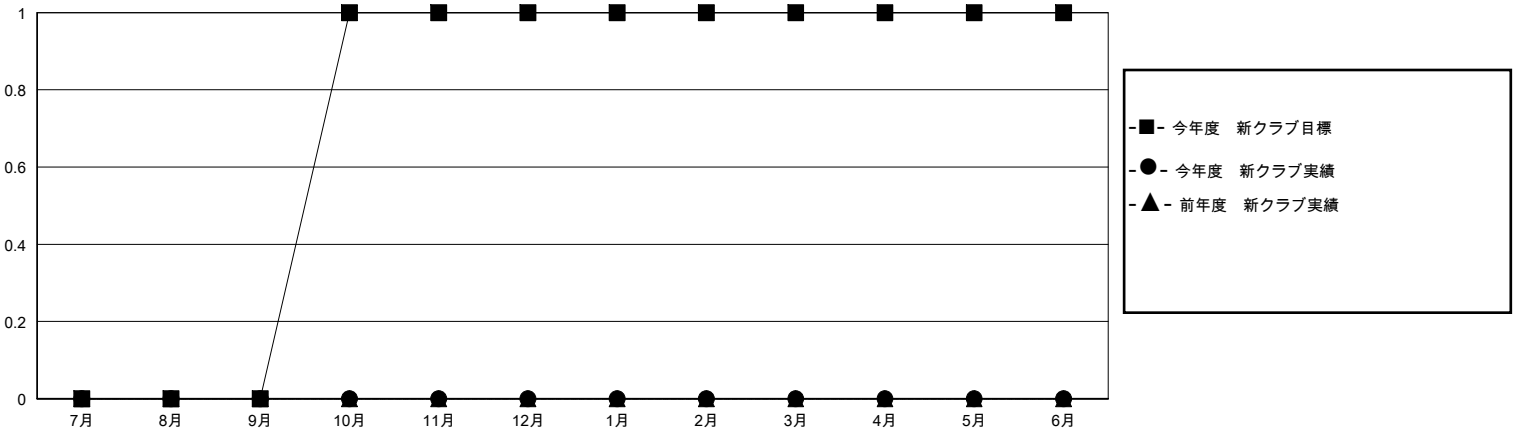

# MONTHLY MEMBERSHIP PROGRESS REPORT

District 336 C

Results as of: 5/31/2020

GMT:

地域 JAPAN

GMT会則地域

クラブ			
結果 : 2019-2020			
四半期	新クラブ目標	新クラブ	解散クラブ
7月/8月/9月	0	0	0
10月/11月/12月	1	0	1
1月/2月/3月	0	0	0
4月/5月/6月	0	0	0

名			
結果 : 2019-2020			
四半期	会員純増目標	会員増強実績	退会者(転籍を含む)実際
7月/8月/9月	25	96	34
10月/11月/12月	25	44	73
1月/2月/3月	25	36	52
4月/5月/6月	25	24	29

新クラブ目標及び実績累計

会員目標及び実績累計

解散クラブ: 1

55 CLUBS OF 86 一名以上の新会員を登録

男女別

男性 2,652 (82.26%)  
女性 572 (17.74%)